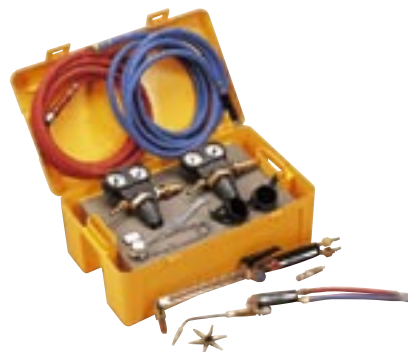

Classique

- 1 détendeur MINIREG oxygène
- 1 détendeur MINIREG acétylène
- 1 chalumeau FAREL 0SI + raccords mâles
- 1 chalumeau COPEL 0SI + raccords mâles
- 5 m de tuyaux OX/AD + raccords femelles
- 1 paire de lunettes
- 1 allume-gaz - 1 manuel de soudage

MINITOP

- 1 paire de raccords pour bouteille ALTOP/MINITOP
- 1 chalumeau FAREL 0SI + raccords mâles
- 1 chalumeau COPEL 0SI + raccords mâles
- 5 m de tuyaux OX/AD + raccords femelles
- 1 paire de lunettes
- 1 allume-gaz - 1 manuel de soudage

BOXAD 0/1

- 1 détendeur DELTAREG oxygène
- 1 détendeur DELTAREG acétylène
- 1 chalumeau coupeur COPEL 1/SDO
- 1 chalumeau soudeur FAREL 0/LD
- 5 m de tuyaux OX/AD avec antiretours
- 1 paire de lunettes
- 1 allume-gaz - 1 manuel de soudage

BOXAD 1

- 1 détendeur DELTAREG oxygène
- 1 détendeur DELTAREG acétylène
- 1 chalumeau FAREL 1 + raccords mâles
- 1 chalumeau SOVAG + raccords mâles
- 5 m de tuyaux OX/AD avec antiretours
- 1 paire de lunettes
- 1 allume-gaz - 1 manuel de soudage